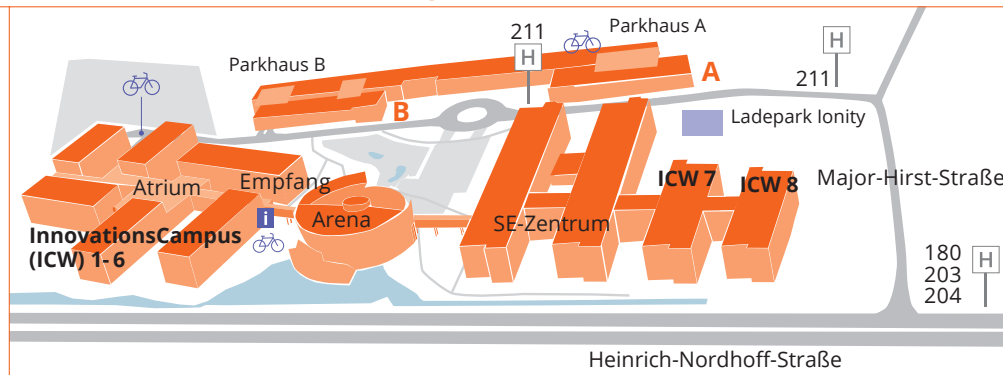

Ihr Weg zu uns

Wolfsburg AG

Major-Hirst-Straße 11
38442 Wolfsburg

Telefon: 0 53 61. 8 97-0
www.wolfsburg-ag.com

Forum AutoVision der Wolfsburg AG

- Hbf Bussteig 13
- ZOB Bussteig 1 (an der Markthalle):

- 1 Hauptbahnhof
- 2 phäno
- 3 designer outlets wolfsburg
- 4 Autostadt
- 5 Volkswagen Arena
- 6 AOK Stadion

ANREISE - VOM HAUPTBAHNHOF

- Buslinie 211 (Heiligendorf) bis Forum AutoVision - Abfahrt Bussteig 13, Hbf
- Buslinie 180 (Gifhorn) bis Brücke Sandkamp - Abfahrt Bussteig 13, Hbf
- Buslinie 203 (Sülfeld, Großer Winkel)
- Buslinie 204 (Mörse, Im Dorfe) bis Brücke Sandkamp - Abfahrt Bussteig 1, Markthalle
- Fahrplanauskunft: www.wvg.de
- Die Strecke vom Hauptbahnhof bis zum Forum AutoVision beträgt ca. 3 km

ANREISE MIT DEM FAHRRAD

Das Forum AutoVision ist an das kommunale Radverkehrsnetz angebunden und besitzt zahlreiche Abstellmöglichkeiten für Fahrräder.

ANREISE MIT DEM AUTO

Eingabe für Navigationsgeräte:
Major-Hirst-Straße 11, 38442 Wolfsburg